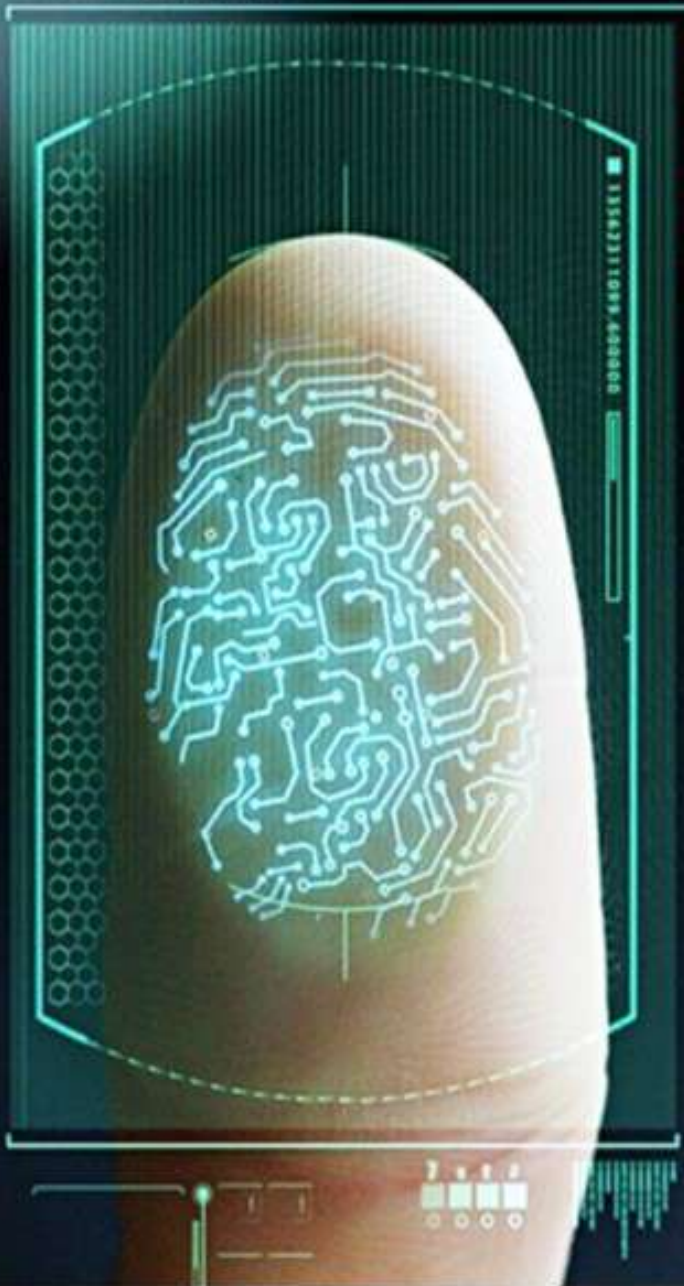

Методы: теоретического и практического исследования.

Тема:

**«Почему у
людей
разные
отпечатки
пальцев?»**

Китайская посуда

**увеличенный
ВИД**

Френсис Галтон

ГЕНРИ ФОЛДС (Faulds) 1843-1930

Английский врач,
работавший в 70-х годах
XIX в Японии. Первым
предложил
использовать следы
пальцев с места
происшествия для
розыска и
установления
преступников.

Main document with Chinese text and a red stamp. A red folder labeled 'RUSSIAN FEDERATION' is placed over it. A person's hands are visible, pointing at the document.

Мы – разные!

ЭЛЛИПСЫ

Несколько эллипсов один в другом отличают уравновешенного человека.

СПИРАЛЕОБРАЗНЫЙ ЗАВИТОК

Указывает на человека с негибкой волей и твердым характером.

ДУГИ

Дуги указывают на равнодушие и невосприимчивость.

ДУГИ И СПИРАЛЬ

Такой отпечаток может принадлежать творческой, артистичной натуре.