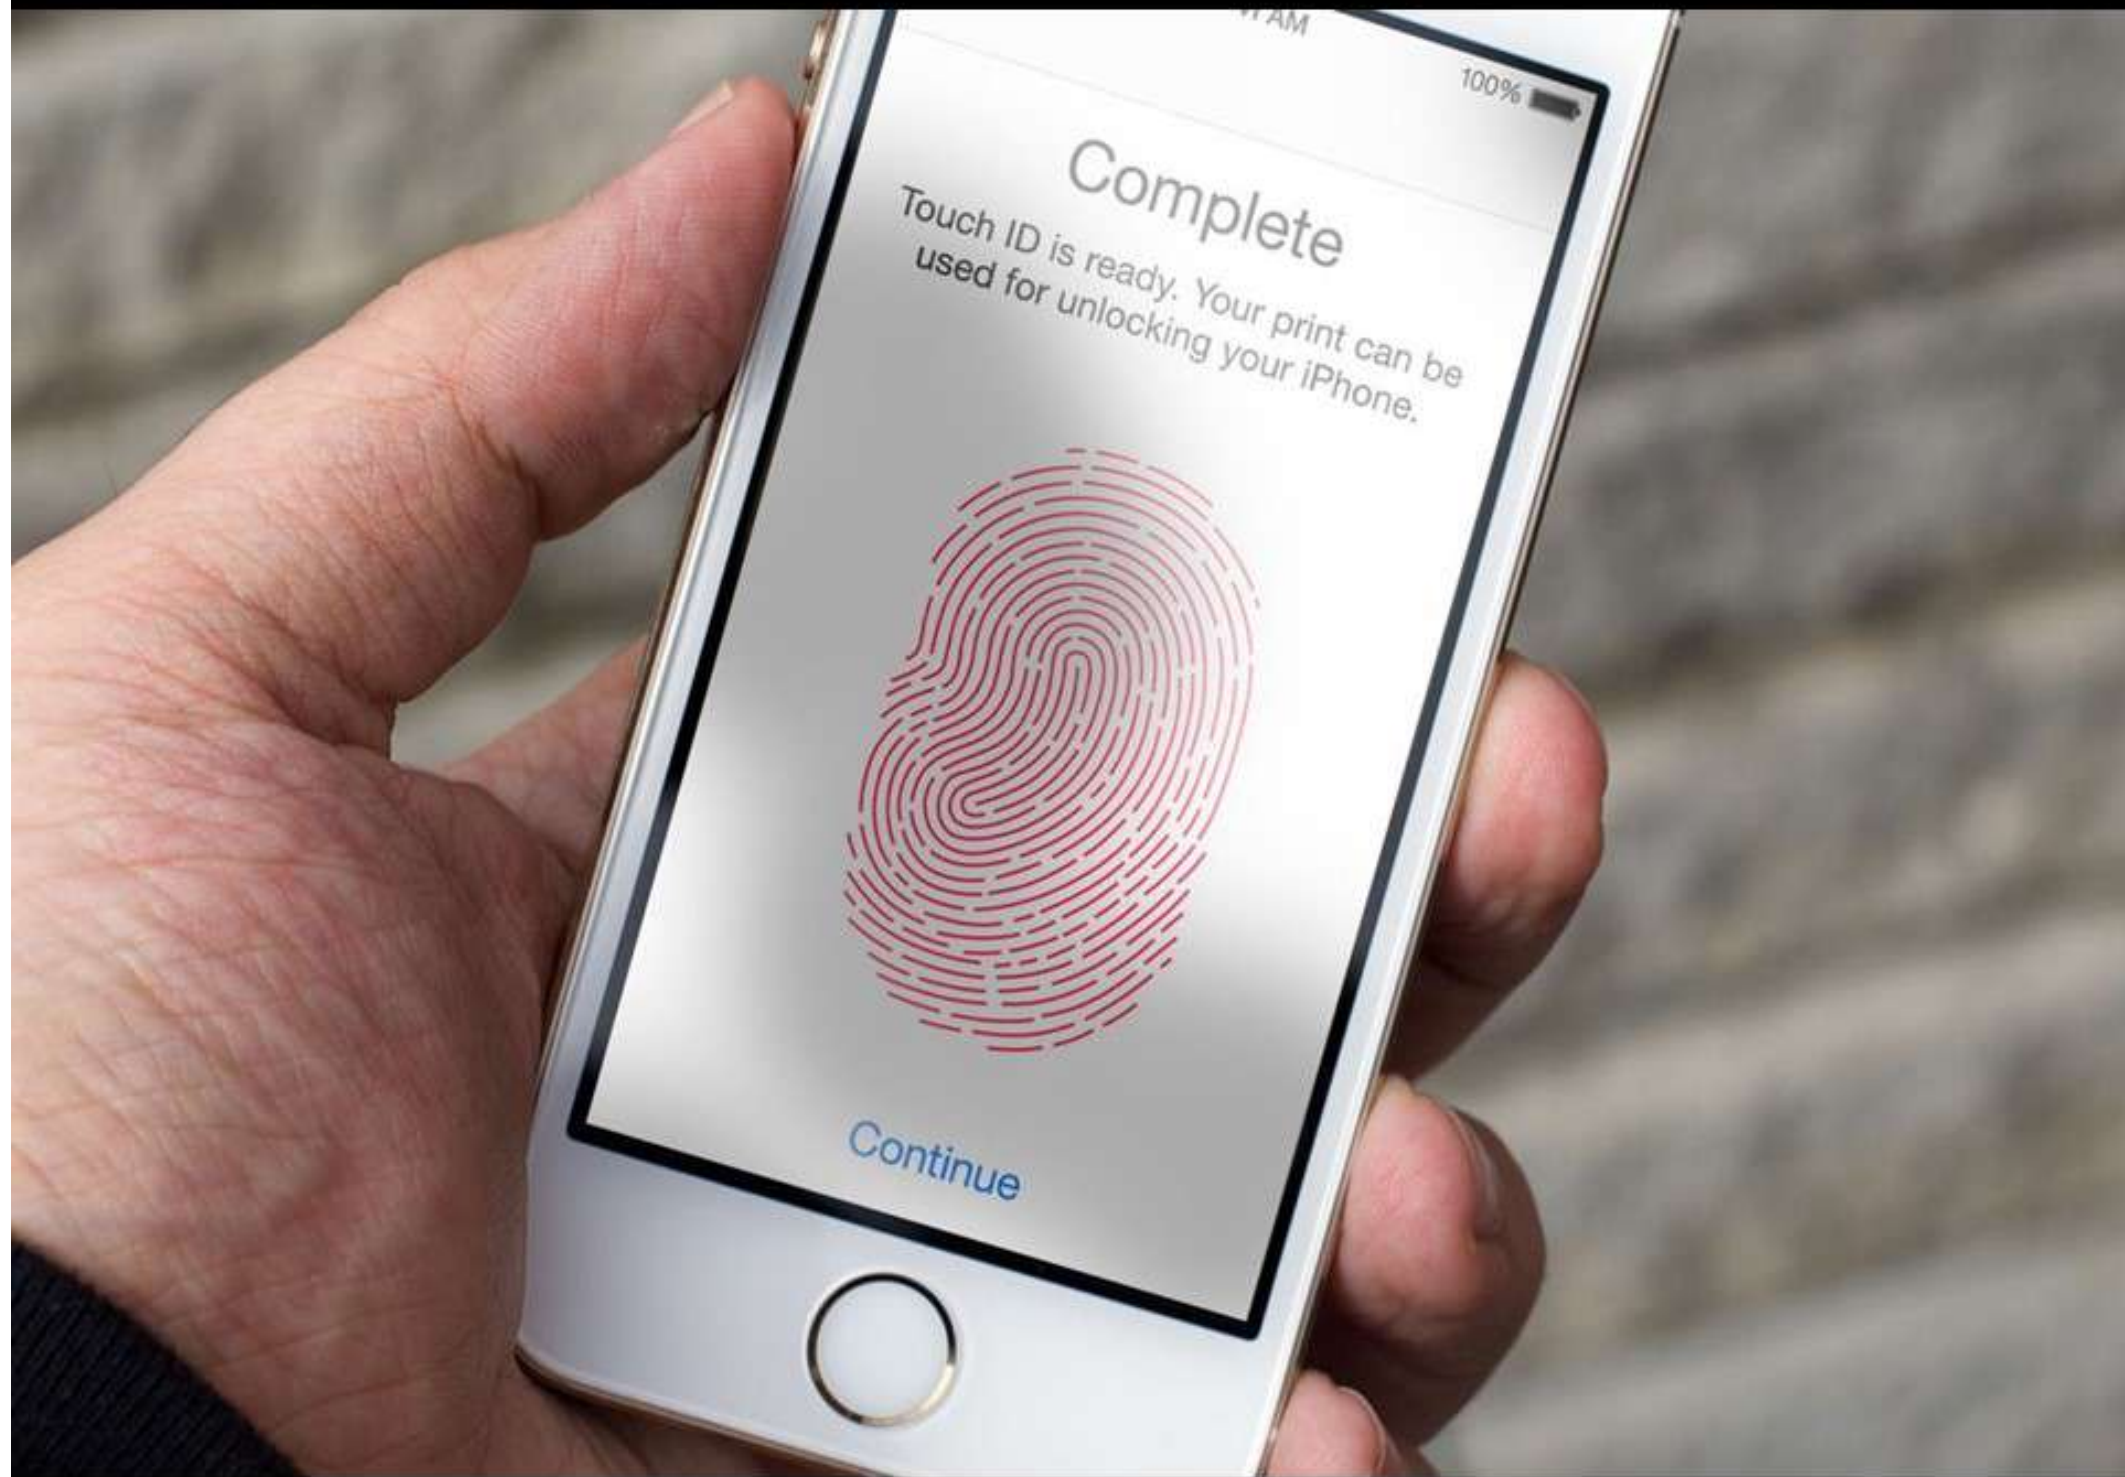

Complete

Touch ID is ready. Your print can be used for unlocking your iPhone.

Continue